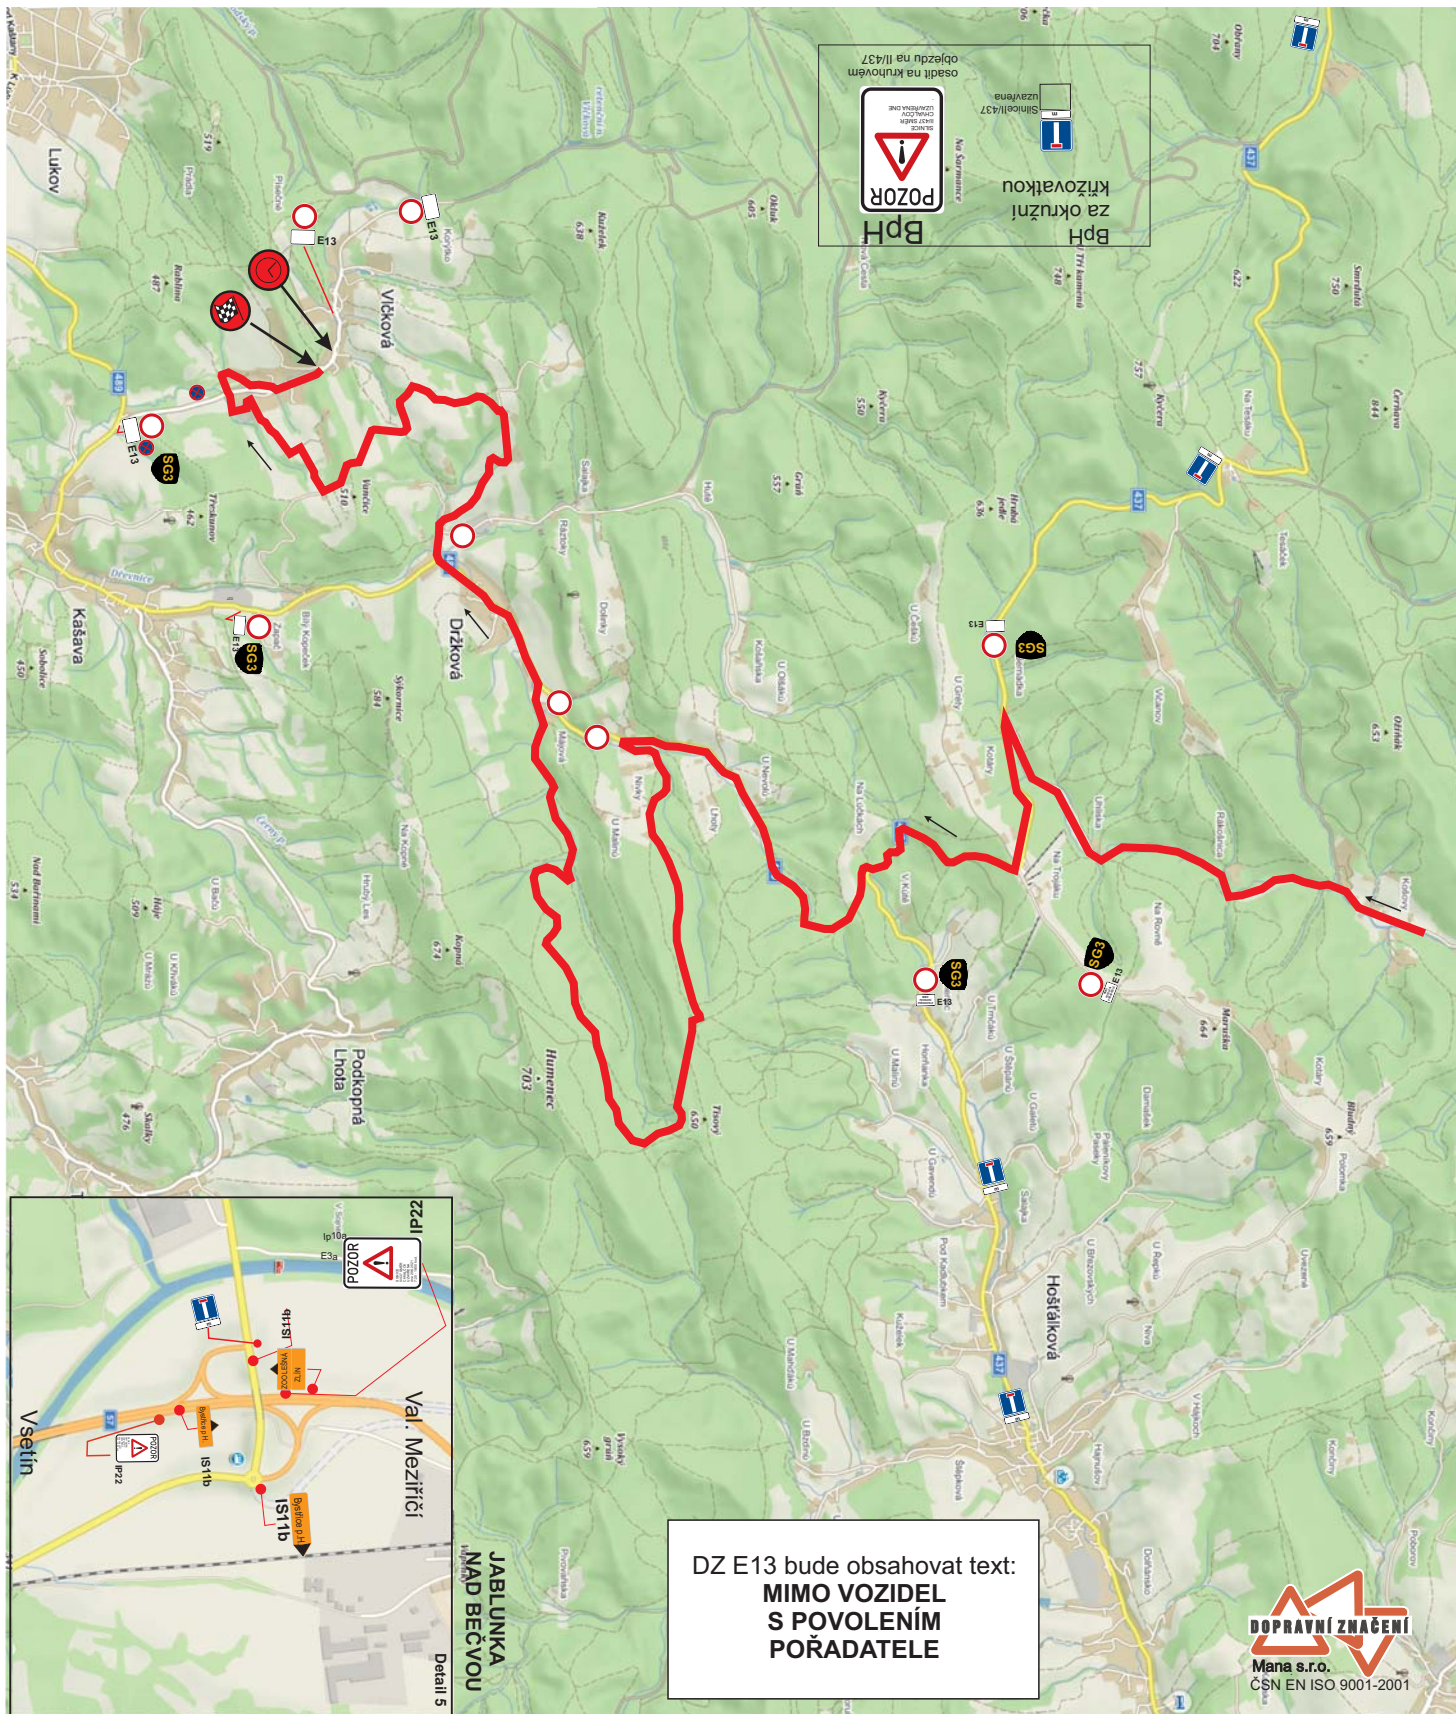

Troják 4/7

DZ E13 bude obsahovat text:
**MIMO VOZIDEL
 S POVOLENÍM
 POŘADATELE**

DOPRAVNÍ ZNAČENÍ
 Mana s.r.o.
 ČSN EN ISO 9001-2001