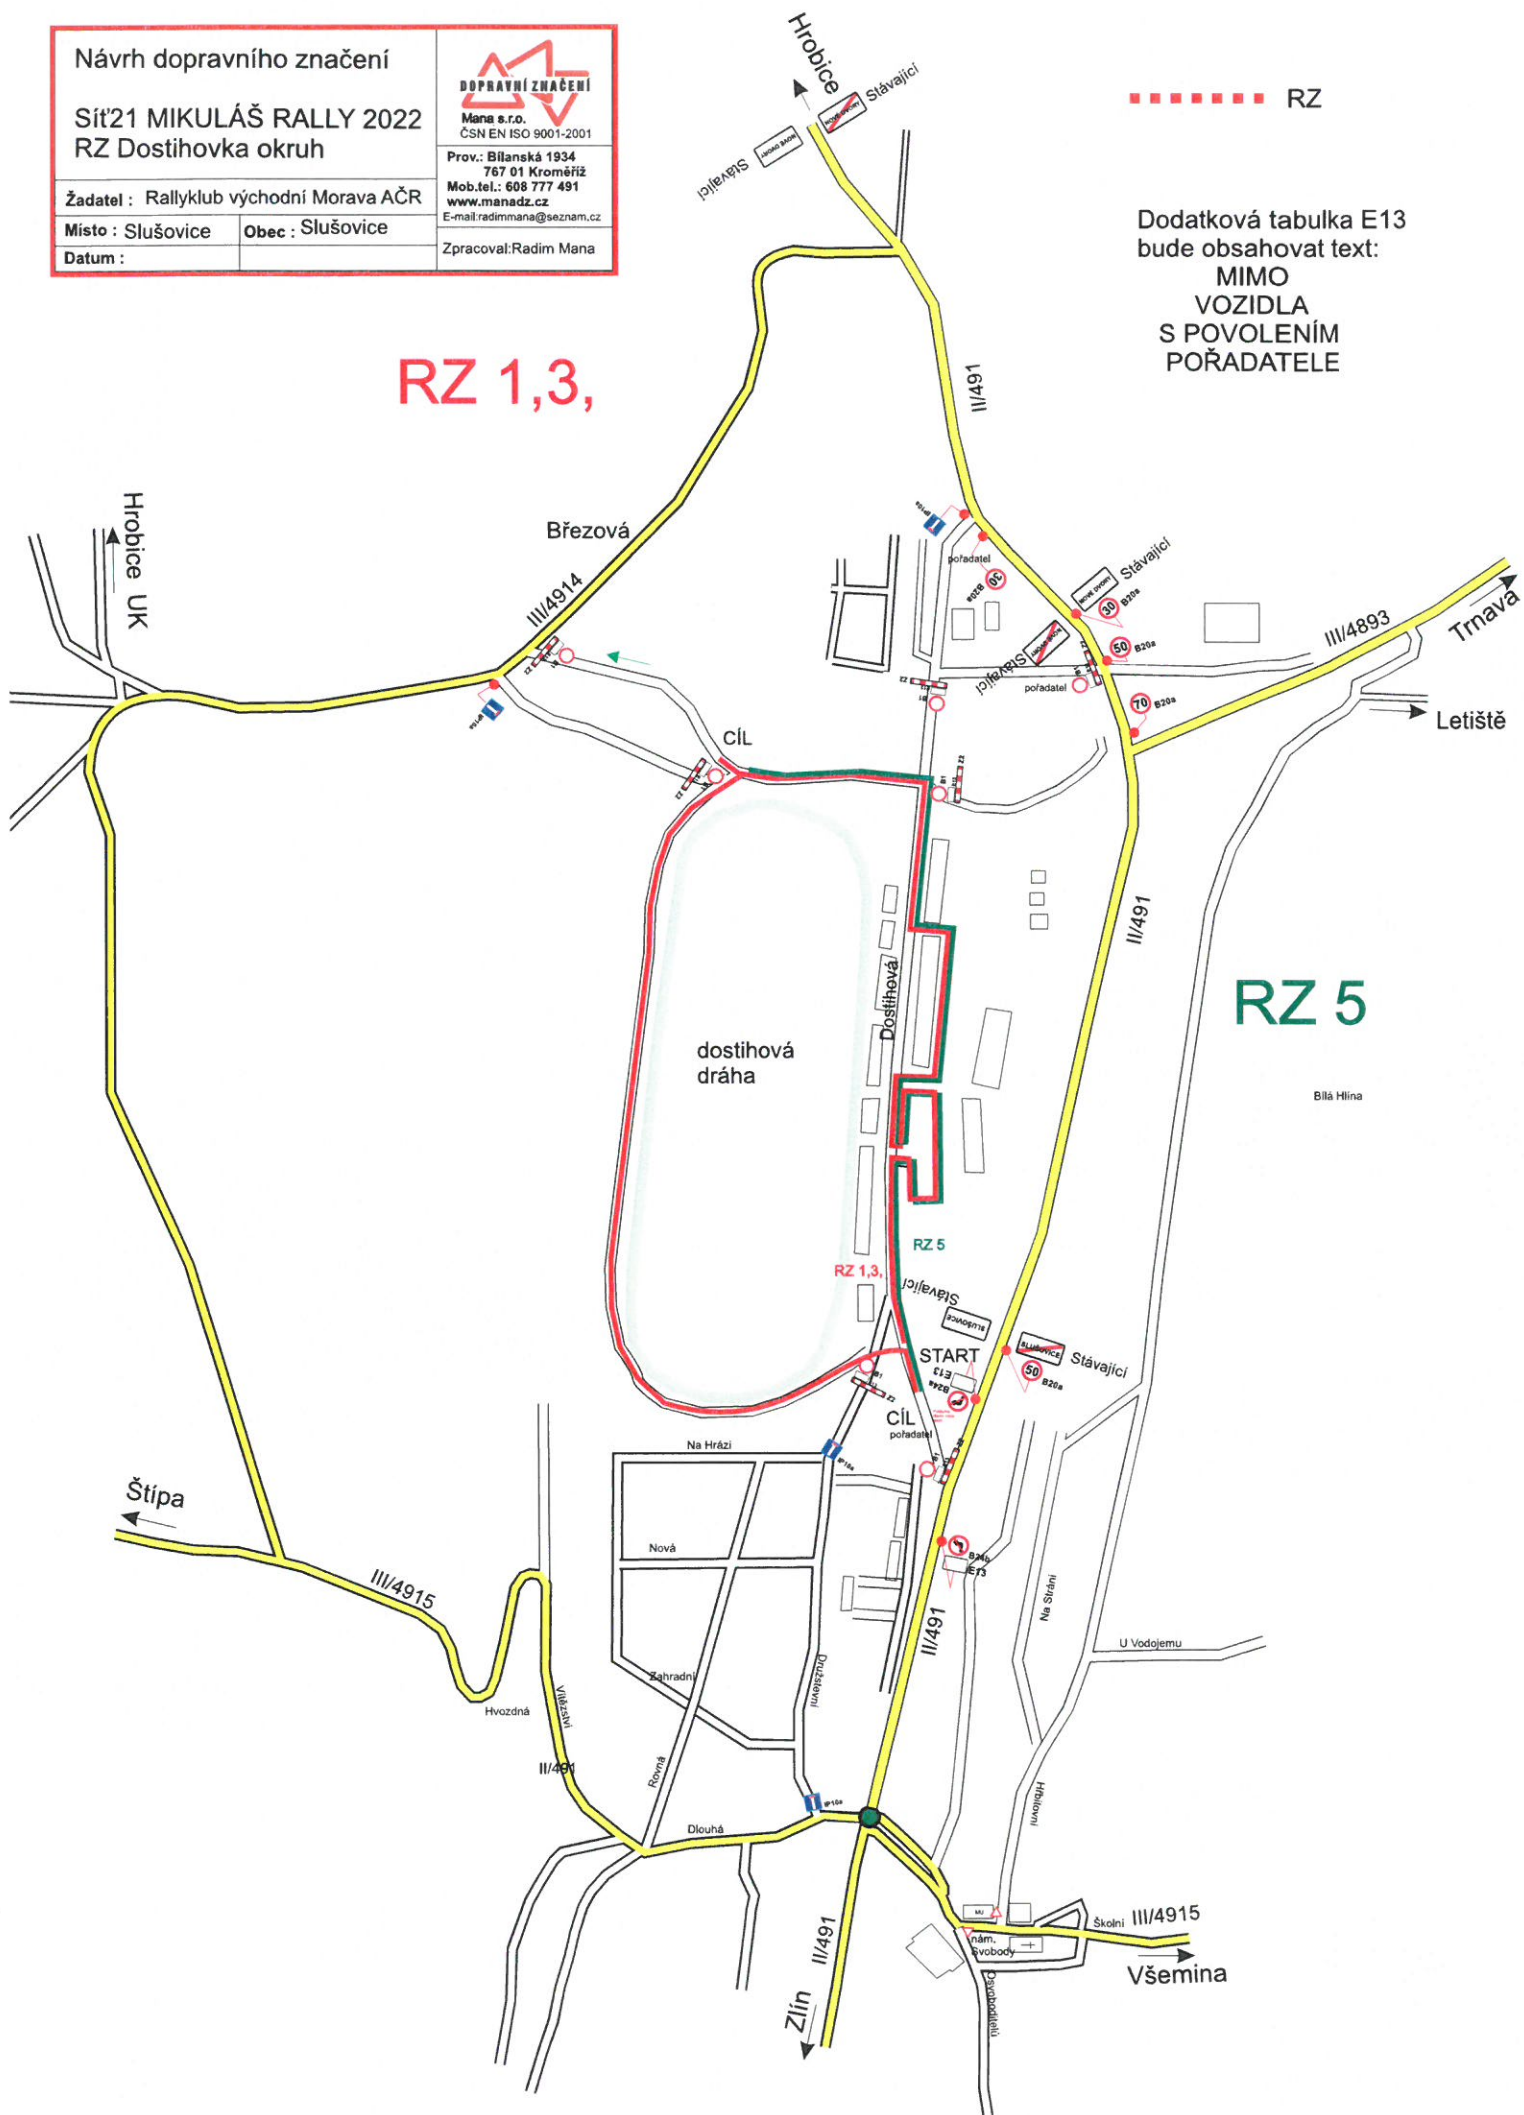

Návrh dopravního značení

Síť21 MIKULÁŠ RALLY 2022
RZ Dostihovka okruh

Žadatel : Rallyklub východní Morava AČR

Místo : Slušovice Obec : Slušovice

Datum :

Mana s.r.o.
ČSN EN ISO 9001-2001

Prov.: Bílanská 1934
767 01 Kroměříž
Mob.tel.: 608 777 491
www.manadz.cz

E-mail: radimmana@seznam.cz

Zpracoval: Radim Mana

..... RZ

Dodatková tabulka E13
bude obsahovat text:
MIMO
VOZIDLA
S POVOLENÍM
POŘADATELE

RZ 1,3,

RZ 5

Bílá Hlina