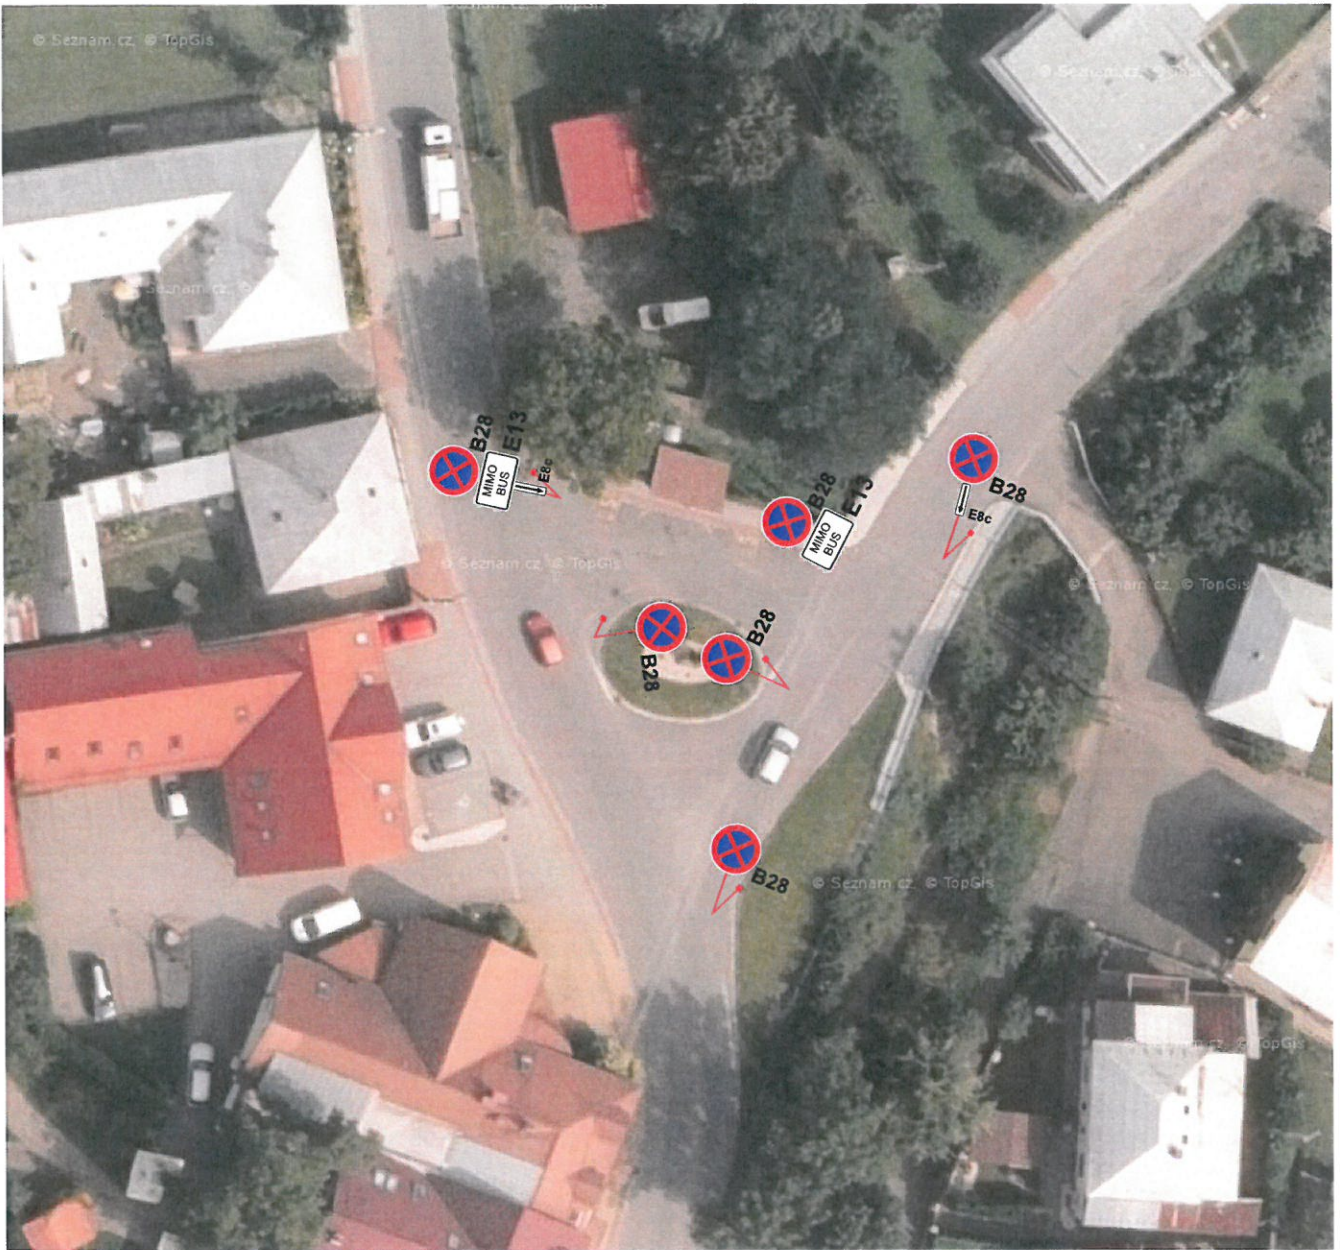

por. Jaroslav Pastyřik, DiS.

18.11.2022 08:02:31

Digitálně podepsal:
por. Jaroslav Pastyřik, DiS.
POLICIE ČESKÉ REPUBLIKY

Návrh dopravního značení Síť21 MIKULÁŠ RALLY 2022		
Žadatel : Rallyklub východní Morava AČR		
Místo : Slušovice	Obec : Slušovice	Zpracoval: Radim Mana
Datum :